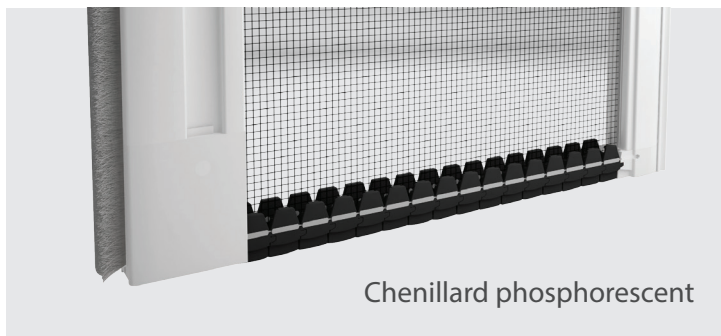

MP40 – Moustiquaire pour porte, caisson de 40 mm

Une moustiquaire, à encombrement réduit, pour porte coulissante latérale avec des composants de qualité brevetés et un système anti-vent intégré.

FABRIQUÉ DANS NOS ATELIERS

filtersun
www.filtersun.com

MP40

Moustiquaire coulissante latérale

Disponible en version 2 vantaux

Pas d'entrave au sol

Chenillard phosphorescent

Profilé latéral de compensation

Caractéristiques

- Autoportante, réversible, ajustable et sans entrave au sol, MP40 est discrète et esthétique.
- Son profil haut télescopique ou son profilé latéral de compensation rattrapent les irrégularités des murs en hauteur et en largeur.
- Son chenillard bas coulissant, phosphorescent pour la nuit, procure l'avantage de bloquer l'ouverture dans toutes les positions.
- Avec son caisson réduit de 40 mm en coloris blanc RAL 9010B, ivoire RAL 1013B, brun RAL 8017M ou gris anthracite RAL 7016M, ses 1 ou 2 vantaux peuvent couvrir des baies jusqu'à des largeurs de 4 000 mm et des hauteurs de 3 000 mm.