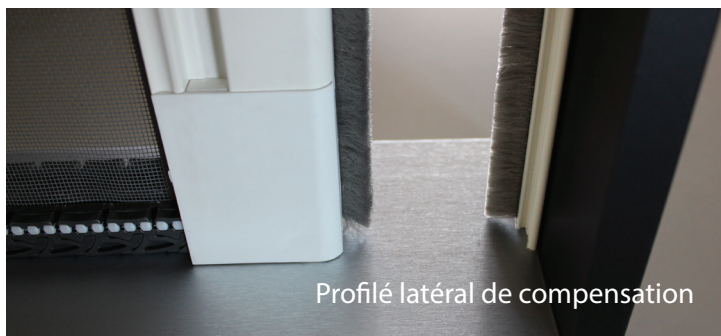

Profilé latéral de compensation