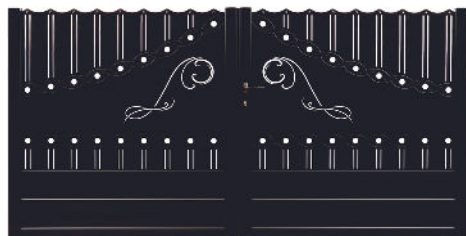

LES PLUS PRODUITS

- 20 teintes standards structurées Classe 2 haute durabilité
- Autres teintes structurées Classe 2 en hors standard

Les 12 modèles :

Coquillage

Broderie

Éclat

Faisceau

Electro

Flower

Industriel

Losangerie

Maya

Mikado

Opéra

Pétillant

Longueurs :

Battant : jusqu'à 4.2 m
Coulissant : jusqu'à 4.2 m
Portillon : jusqu'à 2.1 m

Hauteurs :

Jusqu'à 1.8 m

Réalité augmenté :

En superposant un modèle virtuel 3D CETAL sur un environnement existant, la réalité augmentée vous donnera une idée de votre projet selon vos contraintes et vos exigences. Tester les différents modèles de portails, en augmenter ou diminuer la taille, les mettre en rotation, jouer avec les couleurs et les différents modules de personnalisation : vos envies s'imaginent à l'infini... Une expérience unique à découvrir sans plus attendre !