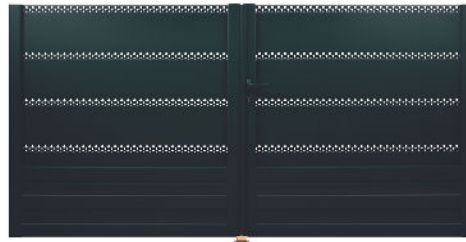

PORTAILS
GAMME
PLANET'R

GAMME
PLANET
R
by
CETAL

LES BÉNÉFICES CLIENTS :

- ✓ 12 modèles à prix identiques
- ✓ Esthétique : un aspect identique en vues extérieure et intérieure
- ✓ Structure aluminium : 450*50 pour les traverses basses
80*60 pour les montants
- ✓ Labels Qualilaquage et Qualimarine  
- ✓ Laquage exclusivement avec des poudres de Classe 2 haute durabilité
- ✓ Double garantie de 20 ans (laquage et fabrication)
- ✓ Accessoires laqués à la couleur du portail (béquilles, ...)
- ✓ Bicoloration possible sans plus value avec les 20 teintes standard
- ✓ Remplissage en tôles de 4 mm avec découpes, rainurages ou postformage
- ✓ Assemblage mécanique permettant le remplacement d'éléments en cas d'accident
- ✓ Tenue à l'équerrage maximisée grâce aux 2 traverses basses de 225*50
- ✓ Portail motorisable
- ✓ Finition avec plus value : caches-vue latéraux (11 couleurs possibles)
- ✓ Sabot central en cupro alu (alliage de cuivre et aluminium)
- ✓ Visserie inox fournie
- ✓ Arrêts d'ouverture pour 2 vantaux
- ✓ Possibilité d'un assortissement avec le portillon et la clôture

Portails coulissants :

- ✓ Chasses-doigts respectant les normes
- ✓ Cache-crémaillère réglable déjà en place
- ✓ Rail aluminium anodisé
- ✓ Système anti-dégondage

CETAL
CLÔTURES ET PORTAILS

MADE IN FRANCE

LES PLUS PRODUITS

- 20 teintes standards structurées Classe 2 haute durabilité
- Autres teintes structurées Classe 2 en hors standard

Les 12 modèles :

Coquillage

Broderie

Éclat

Faisceau

Electro