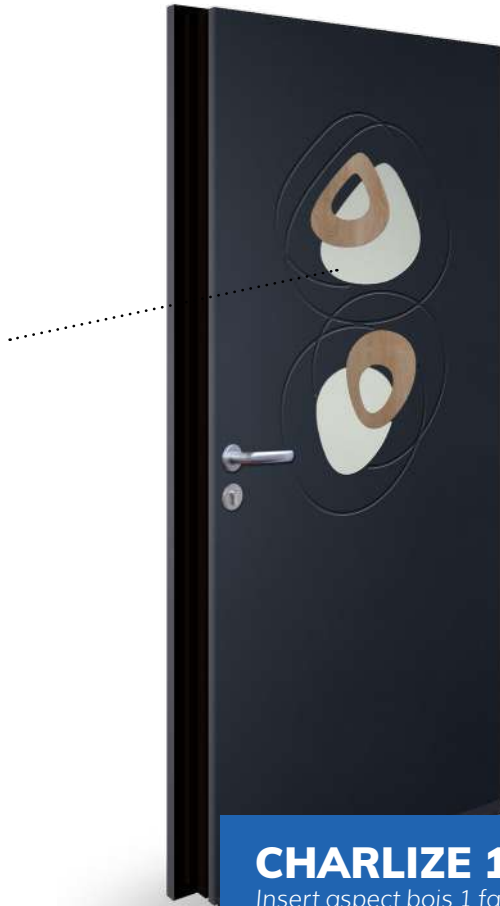

Modèle
présenté en
RAL 7016

CHARLIZE 1

Insert aspect bois 1 face extérieure
Rainurage & vitrage dépoli acide

★★