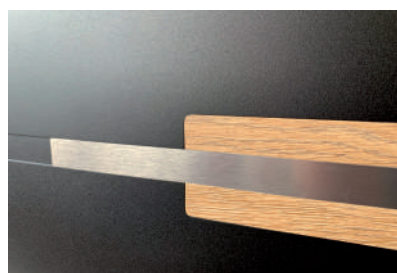

vue intérieure
vitrage dépoli acide

Modèle
présenté en
RAL 9016

RAPHAËL 1
Insert aspect bois 1 face extérieure
Vitrage dépoli acide

★★

vue intérieure
vitrage dépoli acide

Modèle
présenté en
RAL 9016

ADÈLE 1
Insert aspect bois 1 face extérieure
Vitrage dépoli acide

★★

vue intérieure
panneau plein

Modèle
présenté en
RAL 7016

SULLY 1
Insert aspect bois 1 face extérieure
Rainurage & inserts inox

★★