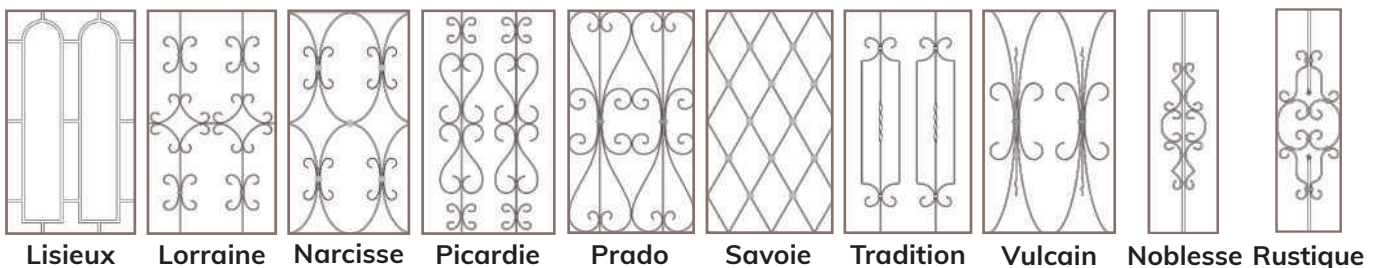

# COLLECTION AUTHENTIQUE

Des portes d'entrée personnalisables au charme intemporel

*Avec la collection Authentique, composez & configurez votre porte d'entrée au gré de vos envies.*

## CHOISISSEZ VOTRE PANNEAU

(tous les modèles existent en panneau plein, vitré et/ou avec grille de défense)

RÉALISABLE  
DANS LES GAMMES :

-  **PERFORM**
-  **HYBRIDE**
-  **TEXTURAL®**

## CHOISISSEZ VOTRE GRILLE DE DÉFENSE

Toutes nos grilles de défense sont forgées sur mesure dans notre atelier de ferronnerie d'art.