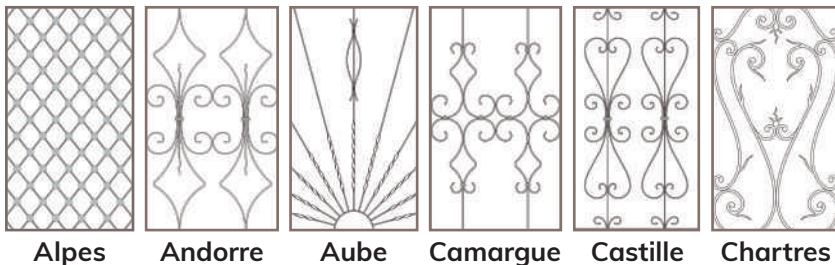

## CHOISISSEZ VOTRE PANNEAU

(tous les modèles existent en panneau plein, vitré et/ou avec grille de défense)

RÉALISABLE  
DANS LES GAMMES :

-  **PERFORM**
-  **HYBRIDE**
-  **TEXTURAL®**

## CHOISISSEZ VOTRE GRILLE DE DÉFENSE

Toutes nos grilles de défense sont forgées sur mesure dans notre atelier de ferronnerie d'art.